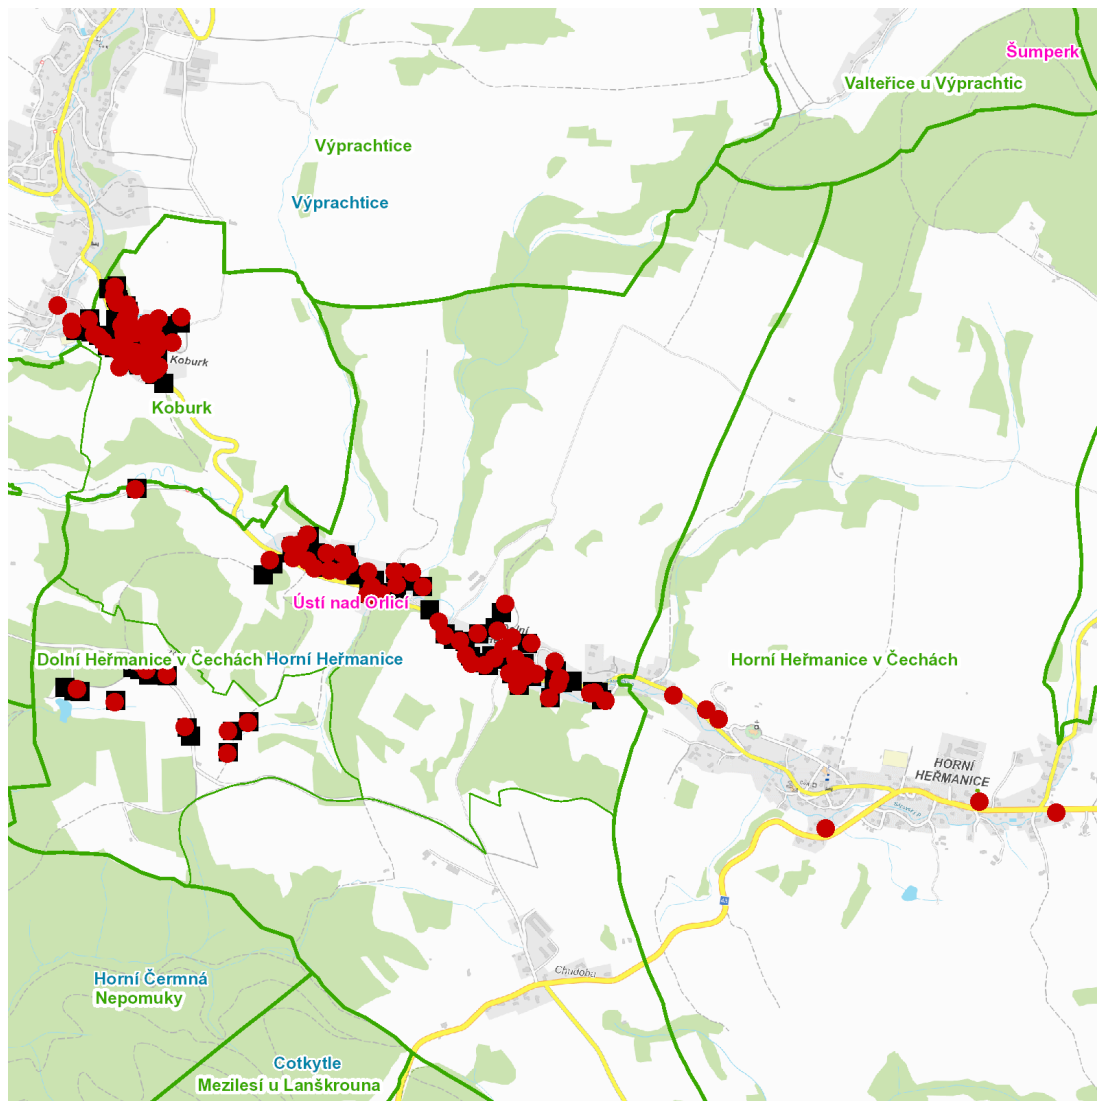

dne **13. 8. 2024** od **7:15** do **17:45** hodin

Plánovaná odstávka zahrnuje tyto lokality:**Horní Heřmanice** (okres Ústí nad Orlicí)část obce **Dolní Heřmanice**

č. p. 1, 2, 3, 6, 7, 9, 10, 11, 12, 14-18, 20-26, 28, 31, 35, 38, 41, 46, 52, 55, 57, 59-63, 77, 80, 85, 101, 102, 107, 108, 113, 114, 116, 119, 122, 132, 133

č. p. 1-15, 17, 18, 19, 20, 23, 24, 28, 33, 35, 46, 47, 48, 52, 53, 55-60

č. ev. 1

kat. území **Koburk** (kód **667382**): parcelní č. 207/1, 225, 226, 227, 229, 1296/3, 1538, 1545/1část obce **Výprachtice**

dne **13. 8. 2024** od **7:15** do **17:45** hodin**Orientační mapový podklad odstávkou dotčených lokalit****VYSVĚTLIVKY**

- – adresy dotčené odstávkou elektřiny
- – místa připojení k elektrické síti dotčená odstávkou

INFORMACE ZASLÁNA

IDDS: 2s9a4pw (Obec Horní Heřmanice)

IDDS: sribv9y (Obec Výprachtice)